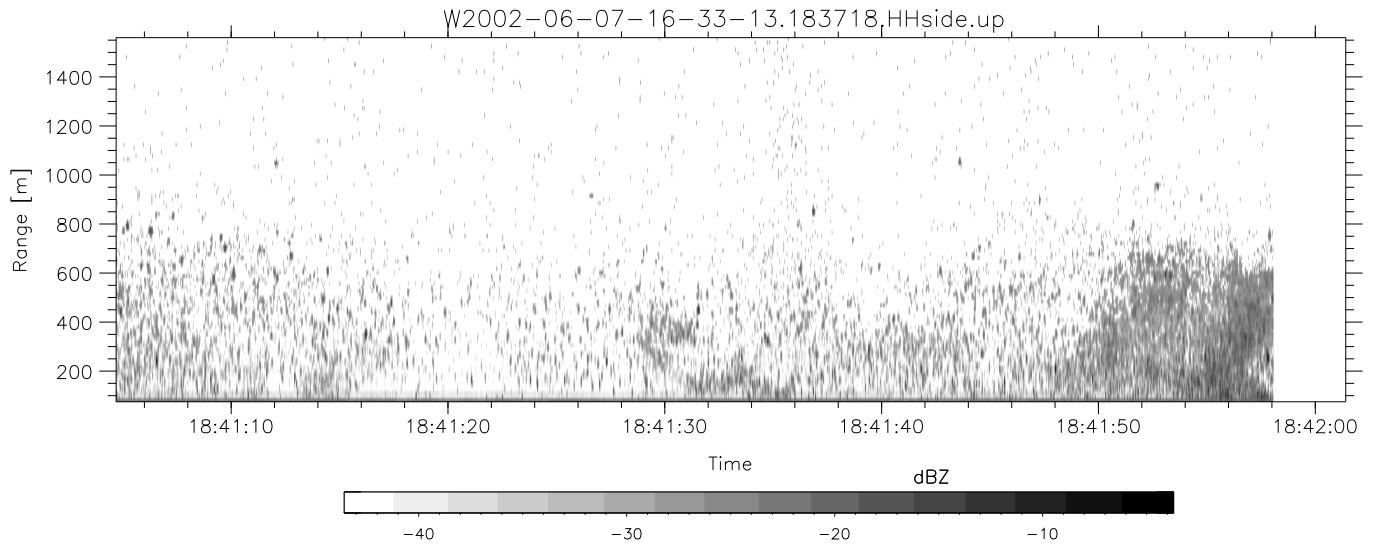

IHOP 2002 (dual-antenna config, modes 1,3,4,7) Data (cal: 49.0,50.0)

W2002-06-07-16-33-13 - PPMAG4
 IRIG:0,Time: 16:33:12.64 to 18:41:58.06, Dur: 7726s
 TimeLngth: 7725.42s, TimeInt: 29ms (34.4pps)
 TimeCor=0.0s, DSPDif(mn,min,mx):29,28,361
 PPS(min,max,std): 23,36,2.35
 Prof: 536 to 266091, NumProf(t/r): 265555/9520
 ProcTime/Recs: 18:37:18-18:41:58/256035-265554
 MxACQtime: 33ms; DRate: 192.4KB/s; Flags: 0, 0, 0
 Pulse: 275ns, IFilt: 5.0MHz; ppPol: HH HV VV
 TxPol: HHVV, PRF: 20 10 20 10 kHz
 Range: Delay 75m, Spacing 15m, Gates 100
 Ave. Pulses: 84, Rng/Prof Aspect@90m/s: 5.7

IHOP 2002 (dual-antenna config, modes 1,3,4,7) Data (cal: 49.0,50.0)

W2002-06-07-16-33-13 - PPMAG4

IRIG:0,Time: 16:33:12.64 to 18:41:58.06, Dur: 7726s	hhN (dB)	Min	Max	Mean	Std	Varc%
TimeLngth: 7725.42s, TimeInt: 29ms (34.4pps)	vvN (dB)	-68.92	-65.31	-66.65	-76.66	10.0
TimeCor=0.0s, DSPDif(mn,min,mx):29,28,361	hhL (dB)	-17.09	-13.01	-15.12	-23.08	16.0
PPS(min,max,std): 23,36,2.35	vvL (dB)	-19.49	-12.77	-14.90	-21.62	21.3
Prof: 536 to 266091, NumProf(t/r): 265555/9520	ppN (m/s)	-12.55	12.54	-0.02	4.13	
ProcTime/Recs: 18:37:18-18:41:58/256035-265554	ppT (m/s)	-99.14	99.04	-0.14	32.60	
MxACQtime: 33ms; DRate: 192.4KB/s; Flags: 0, 0, 0	hh/vv (dB)	-NaN	50.60	17.14	31.90	2995
Pulse: 275ns, IFilt: 5.0MHz; ppPol: HH HV VV	vh/hh (dB)	-NaN	-11.37	-23.13	-17.79	342.
TxPol: HHVV, PRF: 20 10 20 10 kHz	hv/vv (dB)	-NaN	-20.54	-33.04	-33.21	96.1
Range: Delay 75m, Spacing 15m, Gates 100	hnjmp (dB)	-2.32	2.46	0.18	-8.37	14.0
Ave. Pulses: 84, Rng/Prof Aspect@90m/s: 5.7	vnjmp (dB)	-2.22	2.20	0.18	-8.28	14.3