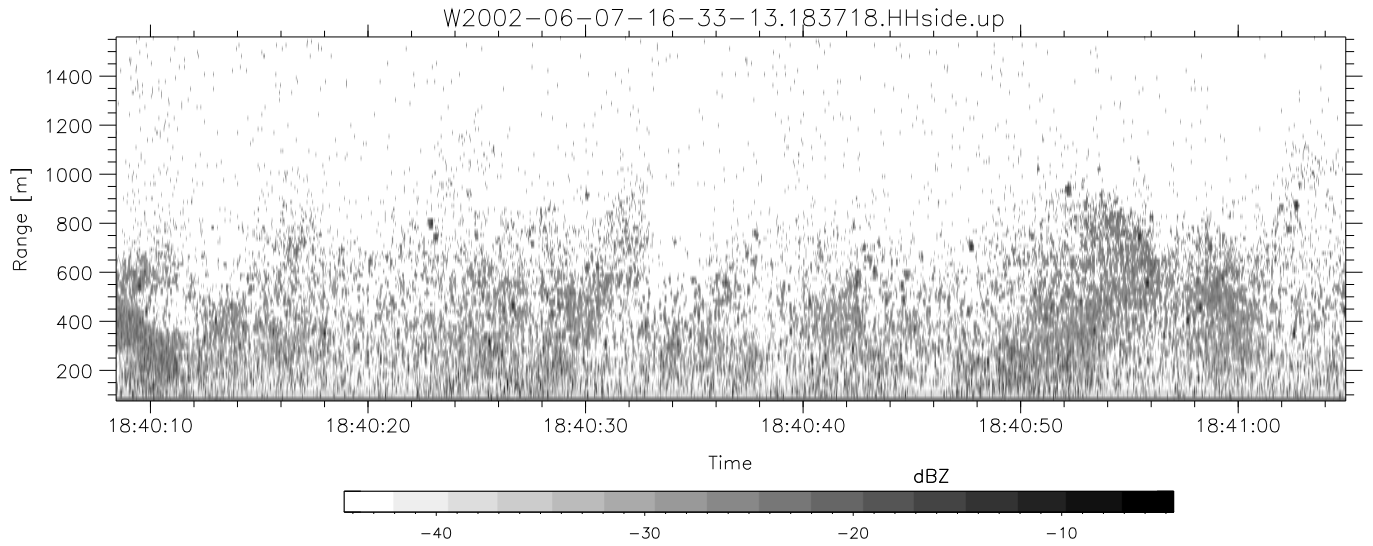

IHOP 2002 (dual-antenna config, modes 1,3,4,7) Data (cal: 49.0,50.0)

W2002-06-07-16-33-13 - PPMAG4
 IRIG:0,Time: 16:33:12.64 to 18:41:58.06, Dur: 7726s
 TimeLngth: 7725.42s, TimeInt: 29ms (34.4pps)
 TimeCor=0.0s, DSPDif(mn,min,mx):29,28,361
 PPS(min,max,std): 23,36,2.35
 Prof: 536 to 266091, NumProf(t/r): 265555/9520
 ProcTime/Recs: 18:37:18-18:41:58/256035-265554
 MxACQtime: 33ms; DRate: 192.4KB/s; Flags: 0, 0, 0
 Pulse: 275ns, IFilt: 5.0MHz; ppPol: HH HV VV
 TxPol: HHVV, PRF: 20 10 20 10 kHz
 Range: Delay 75m, Spacing 15m, Gates 100
 Ave. Pulses: 84, Rng/Prof Aspect@90m/s: 5.7

IHOP 2002 (dual-antenna config, modes 1,3,4,7) Data (cal: 49.0,50.0)

W2002-06-07-16-33-13 - PPMAG4

IRIG:0,Time: 16:33:12.64 to 18:41:58.06, Dur: 7726s	hhN (dB)	Min	Max	Mean	Std	Varc%
TimeLngth: 7725.42s, TimeInt: 29ms (34.4pps)	vvN (dB)	-68.92	-65.31	-66.65	-76.66	10.0
TimeCor=0.0s, DSPDif(mn,min,mx):29,28,361	hhL (dB)	-17.09	-13.01	-15.12	-23.08	16.0
PPS(min,max,std): 23,36,2.35	vvL (dB)	-19.49	-12.77	-14.90	-21.62	21.3
Prof: 536 to 266091, NumProf(t/r): 265555/9520	ppN (m/s)	-12.55	12.54	-0.02	4.13	
ProcTime/Recs: 18:37:18-18:41:58/256035-265554	ppT (m/s)	-99.14	99.04	-0.14	32.60	
MxACQtime: 33ms; DRate: 192.4KB/s; Flags: 0, 0, 0	hh/vv (dB)	-NaN	50.60	17.14	31.90	2995
Pulse: 275ns, IFilt: 5.0MHz; ppPol: HH HV VV	vh/hh (dB)	-NaN	-11.37	-23.13	-17.79	342.
TxPol: HHVV, PRF: 20 10 20 10 kHz	hv/vv (dB)	-NaN	-20.54	-33.04	-33.21	96.1
Range: Delay 75m, Spacing 15m, Gates 100	hnjmp (dB)	-2.32	2.46	0.18	-8.37	14.0
Ave. Pulses: 84, Rng/Prof Aspect@90m/s: 5.7	vnjmp (dB)	-2.22	2.20	0.18	-8.28	14.3