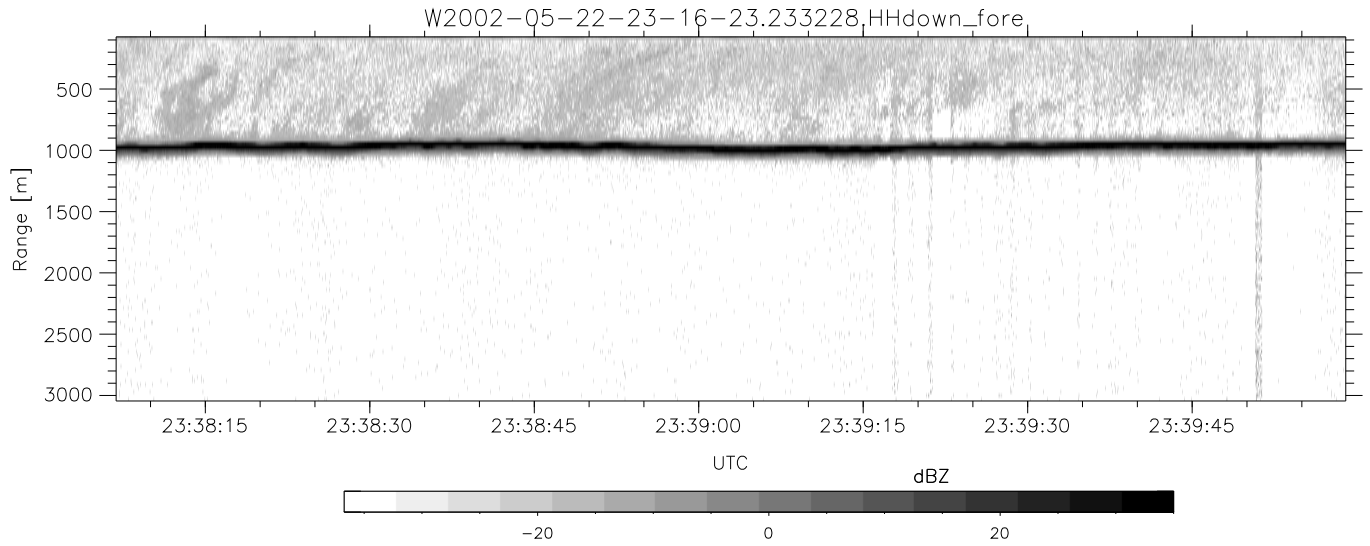

IHOP 2002 (dual-antenna config, modes 1,3,4,7) Data (cal: 55.0,50.0)

W2002-05-22-23-16-23 - PPMAG4					
IRIG:1,UTC: 23:16:11.21 to 23:41:10.54, Dur: 1499s	hhN(dB)	Min	Max	Mean	Std
TimeLngth: 1499.33s, TimeInt: 29ms (33.9pps)	vvN(dB)	-66.87	-62.31	-65.02	-74.37
TimeCor=-13.0s, DSPDif[ms]: mn=29,mx-min=192	hhL(dB)	-67.09	-63.22	-65.13	-74.96
PPS(min,max,std): 27,36,1.91	vvL(dB)	-25.40	-7.75	-13.09	-17.11
Prof: 314 to 51083, NumProf(t/r): 50769/17635	ppN(m/s)	-36.58	-11.38	-23.56	-23.46
ProcTime/Recs: 23:32:28-23:41:10/33134-50768	ppT(m/s)	-12.22	12.39	0.35	4.24
MxACQtime: 33ms; DRate: 189.5KB/s; Flags: 0, 0, 0	hh/vv(dB)	-96.56	97.86	2.78	33.52
Pulse: 275ns, IFilt: 5.0MHz; ppPol: HH HV VV	vh/hh(dB)	-NaN	96.08	51.31	74.04
TxPol: HHVV, PRF: 20 10 20 10 kHz	hv/vv(dB)	-NaN	-28.95	-46.98	-39.42
Range: Delay 75m, Spacing 30m, Gates 100	hn/jmp(dB)	-NaN	-31.77	-47.92	-43.32
Ave. Pulses: 84, Rng/Prof Aspect@90m/s: 11.3	vn/jmp(dB)	-2.52	2.07	-0.06	-8.66
		-2.65	2.33	-0.06	-8.53